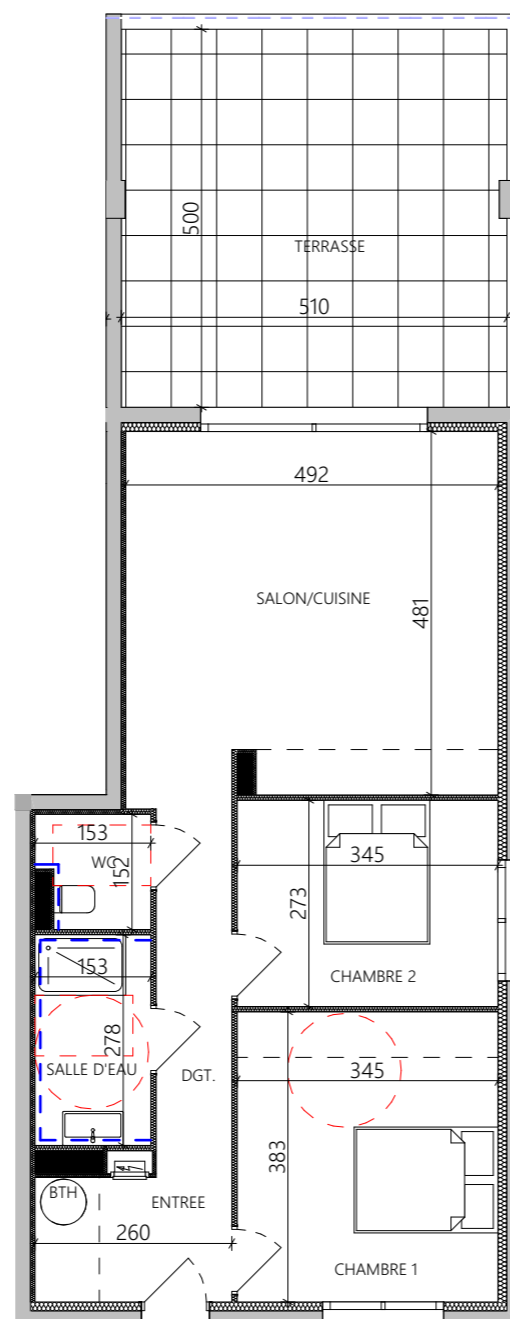

S.C.C.V FORIMMO CORSE
PLAN DE VENTE
RESIDENCE "THOMAS"
 lieu-dit Mazolello
 20166 PORTICCIO

T3-LOT A5
RDC
SURFACES HABITABLES

ENTREE/PC BALLON 4.71 m²
 DEGAGEMENT 4.71 m²
 CHAMBRE 2 9.39 m²
 CHAMBRE 1 13.21 m²
 SALLE D'EAU 4.26 m²
 WC 2.13 m²
 SALON/CUISINE 23.45 m²

TOTAL 61.86 m²

SURFACE TERRASSE 25.42 m²

Ce plan est susceptible de subir des adaptations en fonction des nécessités techniques lors de la réalisation, notamment pour la position des équipements. Les surfaces et cotes peuvent varier dans la limite contractuelle. Les retombées, faux-plafonds, canalisations, radiateurs ne sont pas représentés. Le mobilier présent est une suggestion d'aménagement.

Echelle: 1/100