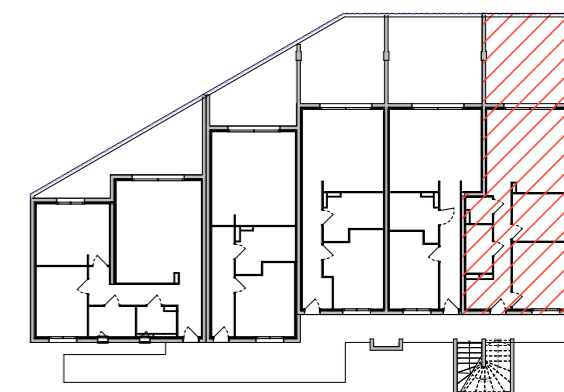

S.C.C.V FORIMMO CORSE
PLAN DE VENTE
RESIDENCE "THOMAS"
 lieu-dit Mazolello
 20166 PORTICCIO

T3-LOT A5
RDC
SURFACES HABITABLES

ENTREE/PC BALLON 4.71 m²
 DEGAGEMENT 4.71 m²
 CHAMBRE 2 9.39 m²
 CHAMBRE 1 13.21 m²
 SALLE D'EAU 4.26 m²
 WC 2.13 m²
 SALON/CUISINE 23.45 m²

TOTAL 61.86 m²

SURFACE TERRASSE 25.42 m²

Ce plan est susceptible de subir des adaptations en fonction des nécessités techniques lors de la réalisation, notamment pour la position des équipements. Les surfaces et cotes peuvent varier dans la limite contractuelle. Les retombées, faux-plafonds, canalisations, radiateurs ne sont pas représentés. Le mobilier présent est une suggestion d'aménagement.

Echelle: 1/100