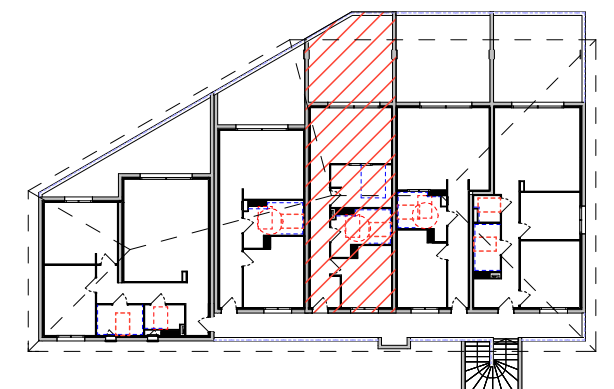

S.C.C.V FORIMMO CORSE
PLAN DE VENTE
RESIDENCE "THOMAS"
lieu-dit Mazolello
20166 PORTICCIO

T2-LOT A8
R+1
SURFACES HABITABLES

ENTREE/PLACARD 3.10 m²
DEGAGEMENT 6.97 m²
BUREAU 8.54 m²
CHAMBRE 10.18 m²
WC/SALLE D'EAU/PLACARD BALL. 7.48 m²
SALON/CUISINE 15.05m²

TOTAL 51.32 m²

SURFACE TERRASSE 22.37 m²

Ce plan est susceptible de subir des adaptations en fonction des nécessités techniques lors de la réalisation, notamment pour la position des équipements. Les surfaces et cotes peuvent varier dans la limite contractuelle. Les retombées, faux-plafonds, canalisations, radiateurs ne sont pas représentés.

Echelle: 1/100