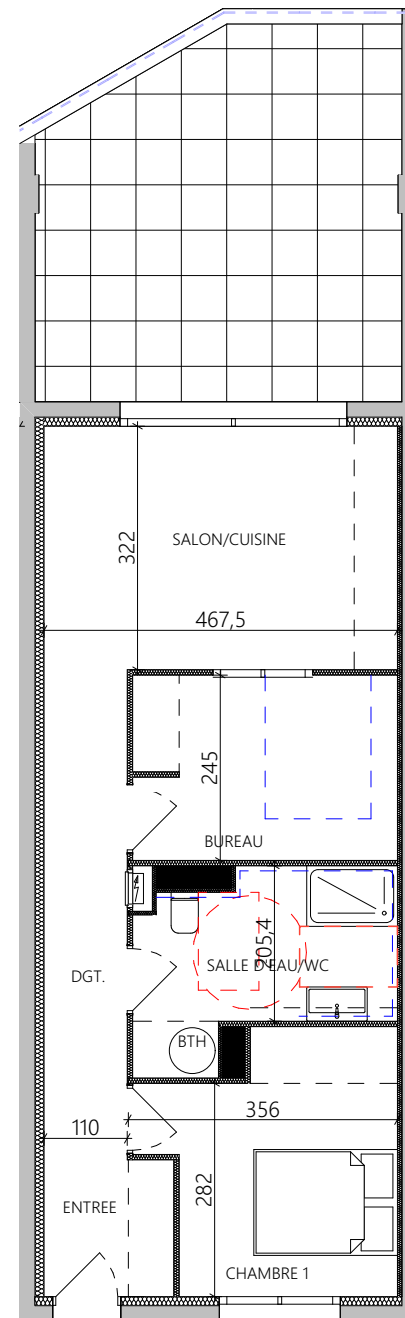

S.C.C.V FORIMMO CORSE
PLAN DE VENTE
RESIDENCE "THOMAS"
lieu-dit Mazolello
20166 PORTICCIO

T2-LOT A8
R+1
SURFACES HABITABLES

ENTREE/PLACARD 3.10 m²
DEGAGEMENT 6.97 m²
BUREAU 8.54 m²
CHAMBRE 10.18 m²
WC/SALLE D'EAU/PLACARD BALL. 7.48 m²
SALON/CUISINE 15.05m²

TOTAL 51.32 m²

SURFACE TERRASSE 22.37 m²

Ce plan est susceptible de subir des adaptations en fonction des nécessités techniques lors de la réalisation, notamment pour la position des équipements. Les surfaces et cotes peuvent varier dans la limite contractuelle. Les retombées, faux-plafonds, canalisations, radiateurs ne sont pas représentés.

Echelle: 1/100