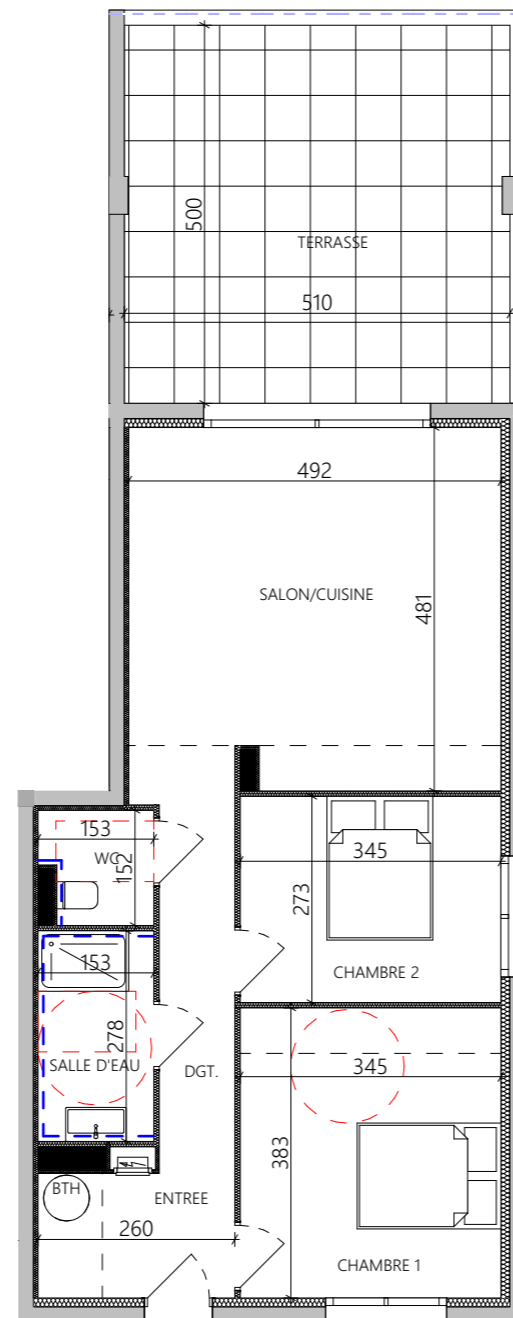

S.C.C.V FORIMMO CORSE
PLAN DE VENTE
RESIDENCE "THOMAS"
 lieu-dit Mazolello
 20166 PORTICCIO

T3-LOT A10
R+1
SURFACES HABITABLES

ENTREE/PC BALLON 4.71 m²
 DEGAGEMENT 4.71 m²
 CHAMBRE 2 9.39 m²
 CHAMBRE 1 13.21 m²
 SALLE D'EAU 4.26 m²
 WC 2.13 m²
 SALON/CUISINE 23.45 m²

TOTAL 61.86 m²

SURFACE TERRASSE 25.42 m²

Ce plan est susceptible de subir des adaptations en fonction des nécessités techniques lors de la réalisation, notamment pour la position des équipements. Les surfaces et cotes peuvent varier dans la limite contractuelle. Les retombées, faux-plafonds, canalisations, radiateurs ne sont pas représentées.

Echelle: 1/100