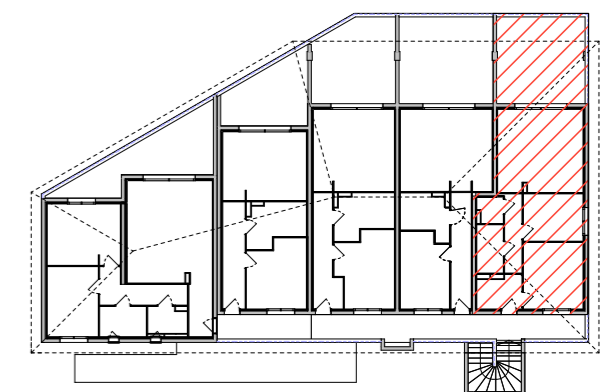

S.C.C.V FORIMMO CORSE
PLAN DE VENTE
RESIDENCE "THOMAS"
 lieu-dit Mazolello
 20166 PORTICCIO

T3-LOT A10
R+1
SURFACES HABITABLES

ENTREE/PC BALLON 4.71 m²
 DEGAGEMENT 4.71 m²
 CHAMBRE 2 9.39 m²
 CHAMBRE 1 13.21 m²
 SALLE D'EAU 4.26 m²
 WC 2.13 m²
 SALON/CUISINE 23.45 m²

TOTAL 61.86 m²

SURFACE TERRASSE 25.42 m²

Ce plan est susceptible de subir des adaptations en fonction des nécessités techniques lors de la réalisation, notamment pour la position des équipements. Les surfaces et cotes peuvent varier dans la limite contractuelle. Les retombées, faux-plafonds, canalisations, radiateurs ne sont pas représentées.

Echelle: 1/100